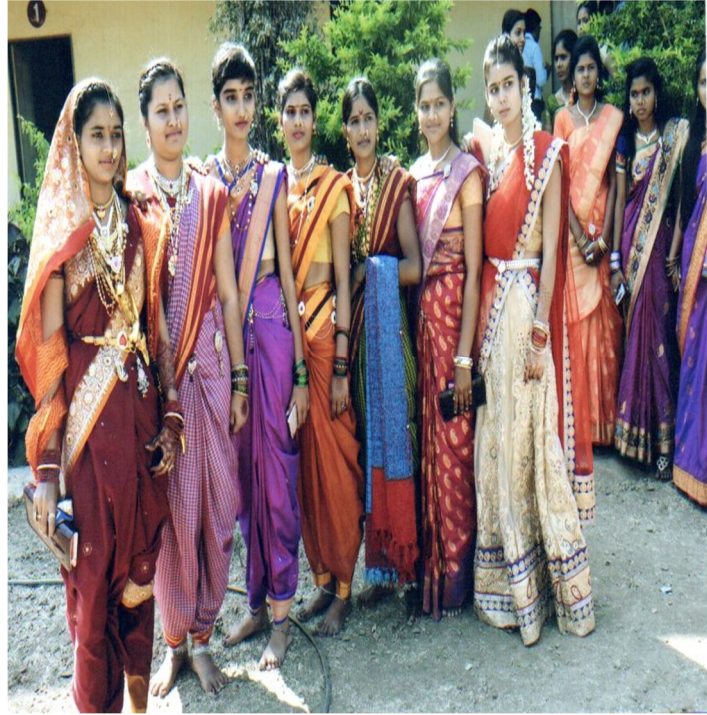

Honourable Chairman Jitendra (Baba) Sathe Guiding students by their speech
Felicitating students Hon.Chairman Jitendrababa Sathe, Pro.Vice Chancellor Dr.
Vikas kadam, Principa I Dr.G.N.Chitte

शिक्षणाला संस्काराची जोड असली पाहिजे : प्रा.डॉ. कदम

वडाळा / प्रतिनिधी

महाविद्यालयात विद्यार्थ्यांनी शिक्षण घेत असताना वैज्ञानिक दृष्टीकोण अंगीकारल्यास समाजाचा खऱ्या अर्थाने विकास होईल, असे मत पुण्यशोक अहिल्यादेवी होळकर सोलापूर विद्यापीठाचे प्र-कुलगुरू डॉ.विकास कदम यांनी माऊली महाविद्यालयाच्या १९ व्या वार्षिक पारितोषिक वितरण समारंभा दरम्यान व्यक्त केले.

याप्रसंगी डॉ.कदम पुढे म्हणाले, शिक्षण हे परिवर्तनाचे साधन आहे म्हणून ते वाचिणीचे दुधही आहे. आपल्या समाजाच्या आर्थिक, सामाजिक परिस्थितीत परिवर्तन करावयाचे असेल तर शिक्षणाला संस्काराची जोड असली

पाहिजे, त्यामुळे विद्यार्थ्यांचे व्यक्तीमत्व तयार होते. असे संस्कार आपल्याला ज्याच्याकडून प्राप्त होतात, त्या आई, वडील, शिक्षक, संस्था यांच्याबद्दल आपल्या मनामध्ये कृतज्ञता असली पाहिजे.

याप्रसंगी संस्थेचे अध्यक्ष जितेंद्र साठे हे अध्यक्षस्थानी होते. तसेच या कार्यक्रमास संस्थेचे संचालक सुरेश साठे, वाळासाहेब सुतार, यशवंत गायकवाड, प्रा.बाळकृष्ण माळी व महाविद्यालयाचे प्राचार्य डॉ.जी.एन. चिट्टे उपस्थित होते. कार्यक्रमाचे प्रास्ताविक करताना प्राचार्य डॉ.जी.एन. चिट्टे यांनी सन २०१९-२० या शैक्षणिक वर्षातील महाविद्यालयाच्या उल्लेखनीय कामगिरीचा आढावा घेतला.